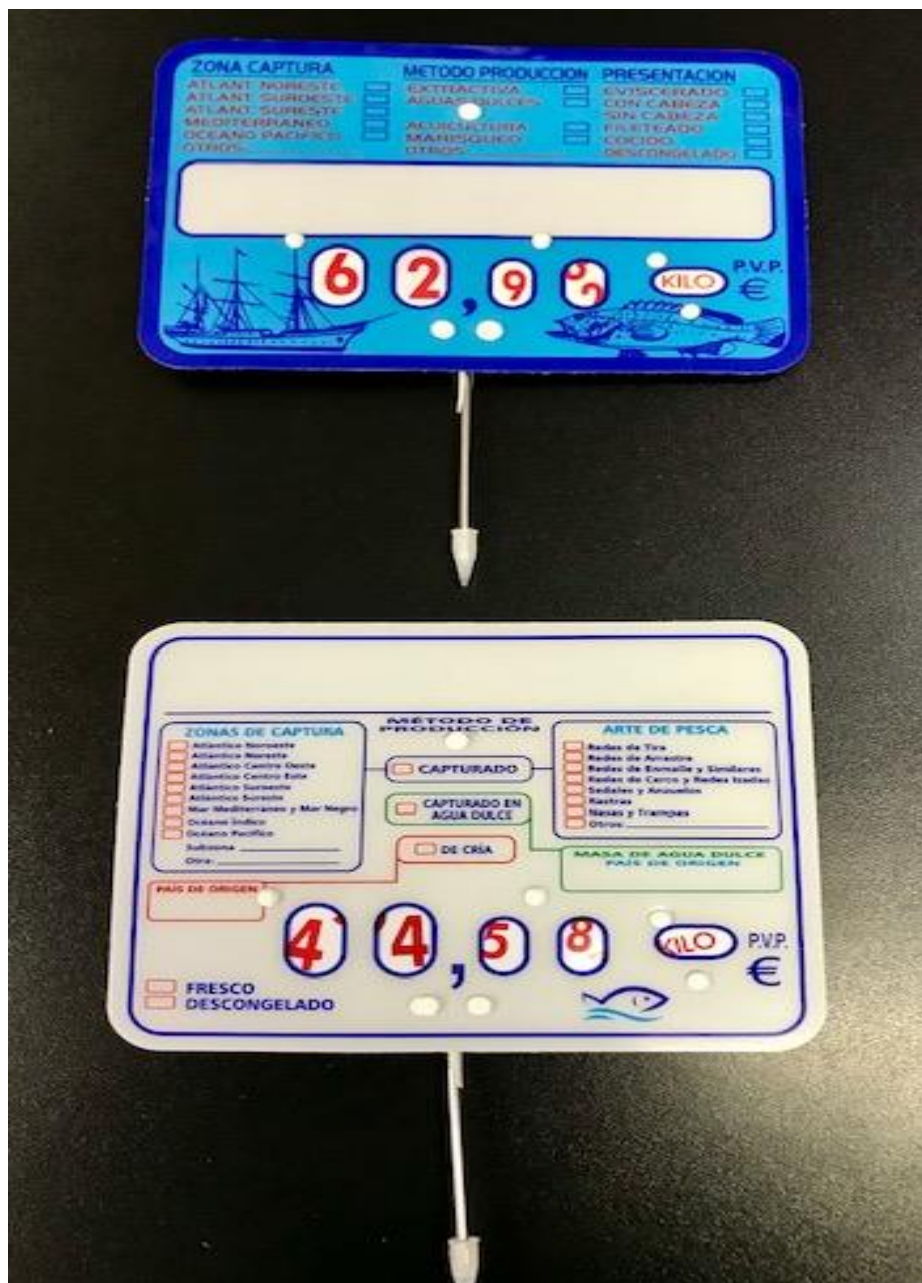

CARTELES PARA MERCADOS.

MODELO DELTA

MODELO PICASSO

MODELO FARAON VERDE

MODELO OVALO AZUL

MODELO BAMBI ROJO

MOD.CAMPEON PERGAMINO

MOD.PICASSO PERGAMINO

MODELO DORADO Nº-2

MODELO DORADO Nº-1

MODELOS TITANIO

MODELO MILENIO ROJO

MODELO CANTABRICO

MODELO PACIFICO

MODELO IRIS

MODELO FRUTAS CANADA PALETA

MODELO PARIS GANCHOS

MODELO PARIS PALETA

MODELO HAWAY PALETA O GANCHO

CARTEL PIZARRA 19X12CM. PALETA

MODELO PIZARRA 12X9CM.

MODELO PIZARRA 8,5X 6,5CM.

PEQUEÑO 6X4,5CM.

MODELOS DELTA TAJADILLO