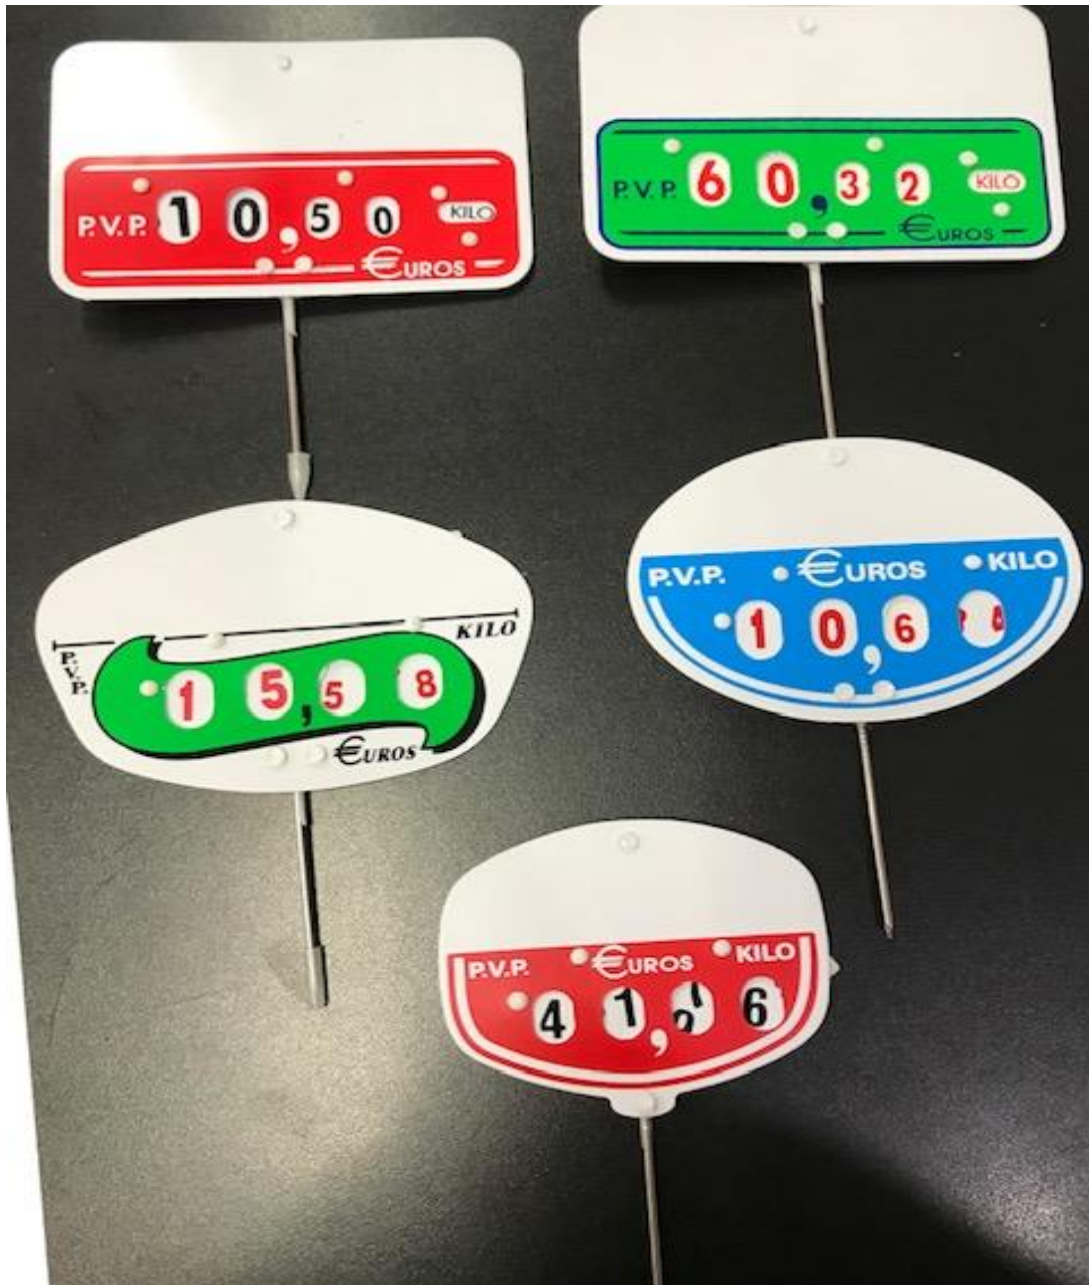

CARTELES PARA MERCADOS.

MODELO DELTA

MODELO PICASSO

MODELO FARAON VERDE

MODELO OVALO AZUL

MODELO BAMBI ROJO

MOD.CAMPEON PERGAMINO

MOD.PICASSO PERGAMINO

MODELO DORADO Nº-2

MODELO DORADO Nº-1

MODELOS TITANIO

MODELO MILENIO ROJO

MODELO CANTABRICO

MODELO PACIFICO

MODELO IRIS

MODELO FRUTAS CANADA PALETA

MODELO PARIS GANCHOS

MODELO PARIS PALETA

MODELO HAWAY PALETA O GANCHO

CARTEL PIZARRA 19X12CM. PALETA

MODELO PIZARRA 12X9CM.

MODELO PIZARRA 8,5X 6,5CM.

PEQUEÑO 6X4,5CM.

MODELOS DELTA TAJADILLO

MODELOS TEJADILLO

MODELO MARISCO 11X15.....4.50€