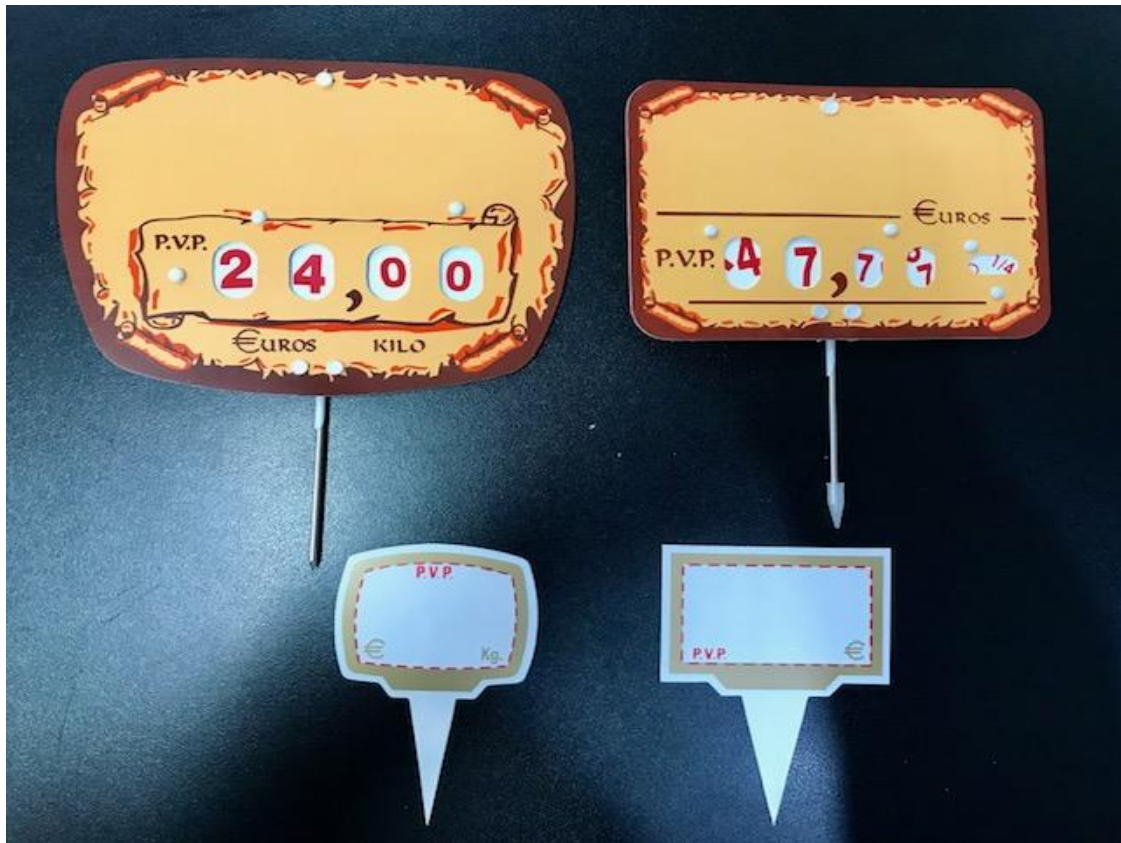

CARTELES PARA MERCADOS.

MODELO DELTA

MODELO PICASSO

MODELO FARAON VERDE

MODELO OVALO AZUL

MODELO BAMBI ROJO

MOD.CAMPEON PERGAMINO

MOD.PICASSO PERGAMINO

MODELO DORADO Nº-2

MODELO DORADO Nº-1

MODELOS TITANIO

MODELO MILENIO ROJO

MODELO CANTABRICO

MODELO PACIFICO

MODELO IRIS

MODELO FRUTAS CANADA PALETA

MODELO PARIS GANCHOS

MODELO PARIS PALETA

MODELO HAWAY PALETA O GANCHO

CARTEL PIZARRA 19X12CM. PALETA

MODELO PIZARRA 12X9CM.

MODELO PIZARRA 8,5X 6,5CM.

PEQUEÑO 6X4,5CM.

MODELOS DELTA TAJADILLO

MODELOS TEJADILLO

MODELO MARISCO 11X15.....4.50€