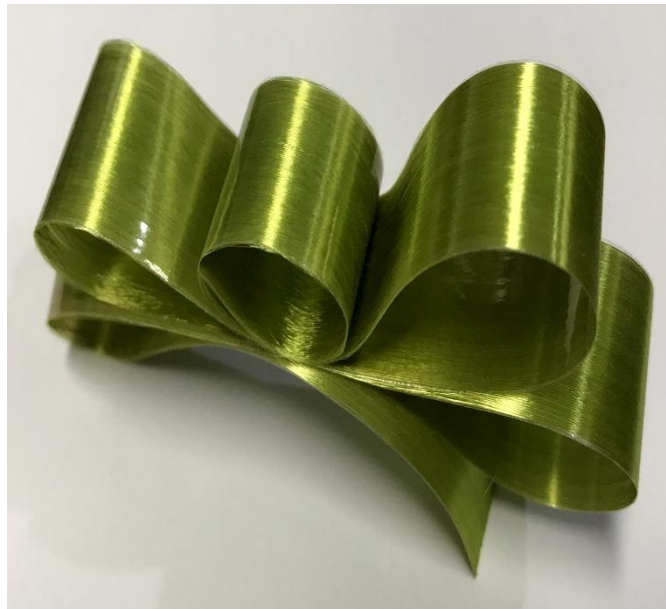

CATALOGO DE MOÑAS Y LAZOS.

REF: 1330 BOLSA LAZO SEDA SURTIDO PEQUEÑO 160UNID.

REF: 1330 BOLSA LAZO SEDA SURTIDO GRANDE 160 UNID.

REF: 1318 MOÑA MONICA A- 3 / 150UNID.PLATA

REF: 1318 MOÑA MONICA A-3 / 150 UNID.ORO

REF:1364 MONICA A-1.5 /250U.

REF:1631 GLORIA FILO ORO A-2 /250U.

REF:1413 BRILLANT A-5 / 40UNID.

REF: MOÑA GLORIA FILO ORO A-3 /150U.

REF: 1315 BRILLANT A-3 /150U.

REF: 1317 MONICA BOTON 100U.

REF: MONICA A-4 100U.